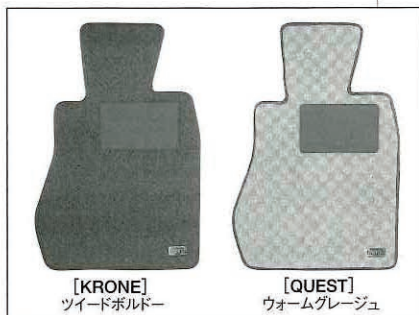

- □QUEST…車種別専用設計 (ホームページ参照)
- □KRONE…車種別専用設計 (ホームページ参照)

レーダースコープ搭載で ターゲットを瞬時に把握

今、メルセデスユーザーに絶大な人気を誇る「ユピテル・スーパーキャット・セパレートタイプ」。レーダー探知機本体、リモコン、グラフィック部がそれぞれ3分割となっており、純正然とした取り付けができることから話題沸騰中だ。さて、そのスーパーキャットシリーズの新作「CR963i」がデビュー。最大100のターゲットを同時表示のほか、レーダースコープ (特許出願中) を新搭載。

☎ユピテル工業 ご相談センター
☎0564-45-5599 <http://www.yupiteru.co.jp>