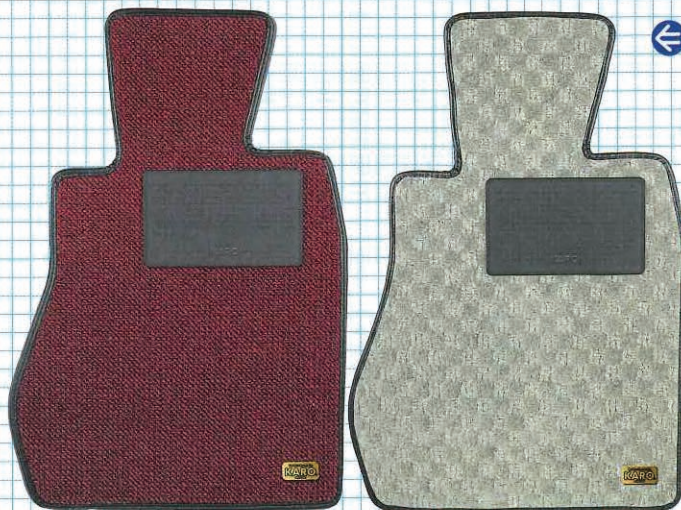

SONIX  
☎042・542・9812  
<http://www.hien.jp>

ソーラーパネル用充電コントローラー  
サンセーバー・デュオSSD-25

¥59,850

安心して  
アウトドアを楽しむ

エンジンに必要なメインバッテリーと装備品用のサブバッテリーを搭載しているキャンピングカーやトレジャーボートなどで、ソーラーパネルを用いている際の充電を効率よく行なってくれるのが、このアイテム。メイン/サブへの配分調整も可能なのだ。

桐生 ☎03・5250・2007  
<http://www.kiryu-ginza.com>

⑤インテリアの演出に  
ピッタリの新色

KARO  
QUEST(ウォームグ  
レージュ)/KRONE(ツ  
イードボルドー)

オーダーメイドフロアマットの代名詞、カロから新色がデビューした。抜群の重厚感が自慢のクエストにはグレー系のページ「ウォームグレージュ」、耐摩耗性に優れたクローネにはワインレッドの「ツイードボルドー」の2タイプ。大人っぽい上質な雰囲気演出する。