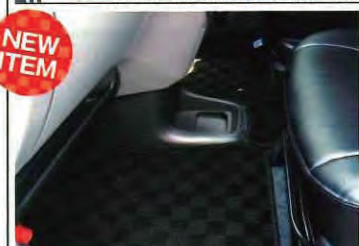

Yellow Hat イエローハット

イエローハットオリジナル車種別専用マット

■対応車種：ミニバン、Kカー多数 ■カラー：ブラック
■フルセット ¥6,800～¥14,800

問：イエローハットお客様相談室 ☎0800-11-16810 <http://www.yellowhat.jp>