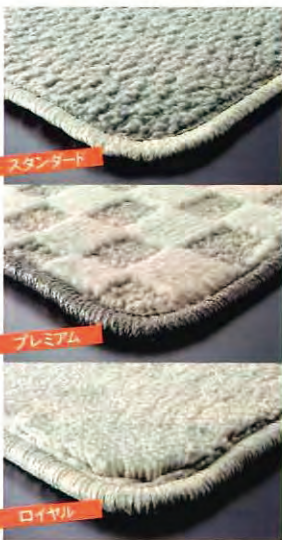

WALD
フロアマット

ドイツ製の高級生地を使用し、生地は3タイプを設定。ロゴの刺繍やトリムカラーが選べるなど、オプションが充実。

- ■対応車種：ミニバン、Kカーほか多数
- ■カラー：5色(生地で設定色異なる)
- ■フルセット ¥14,700~¥47,250

問：ワルドインターナショナル ☎072-673-3000
http://www.wald.co.jp

K'spec
ケースベック
ケースベック フロアマット

ケースベックの生地をそのままフロアマットに加工し、ケースベックのデザインを再現。洗える生地を採用し、汚れの目立たないフロアマットを実現。

- ■対応車種：ミニバン、Kカーほか多数
- ■カラー：3色
- ■フルセット ¥10,500~¥50,400

問：ケースベック ☎0566-45-2055 http://kspec.co.jp