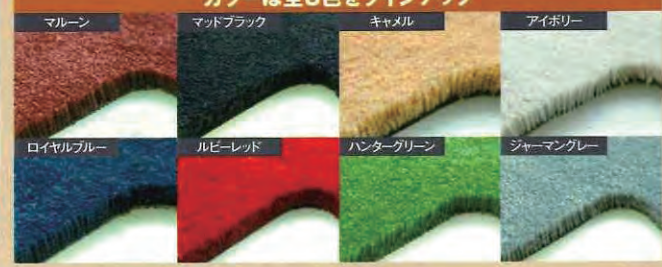

MADE in OWNER FREEDOM

メイドインオーナーフリーダム

問：マグマット ☎0120-87-2220 <http://www.magmat.co.jp>

フロアマットを自作で楽しめるユニークなキットがコレ。マグマットが提案する、その名も「フリーダム」だ。自分のクルマのフロアを型取り、その型紙に合わせてカットしていただく。業界40年以上の老舗だけに、マットの品質は文句ナシ!! カラーは全部で8色がラインアップ。DIYならより一層愛着もわくので、ぜひ挑戦してみてください!!

100×80cm	80×150cm
60×60cm	40×70cm

■100×80cm ¥5,800 (1枚) / ¥10,000 (2枚) 標準フロントマット用
■60×60cm ¥3,300 (1枚) / ¥6,000 (2枚) 標準リアマット用
■40×70cm ¥2,800 / 標準リアセンターマット用
■80×150cm ¥11,800 / セカンド・サードシート用トランク用